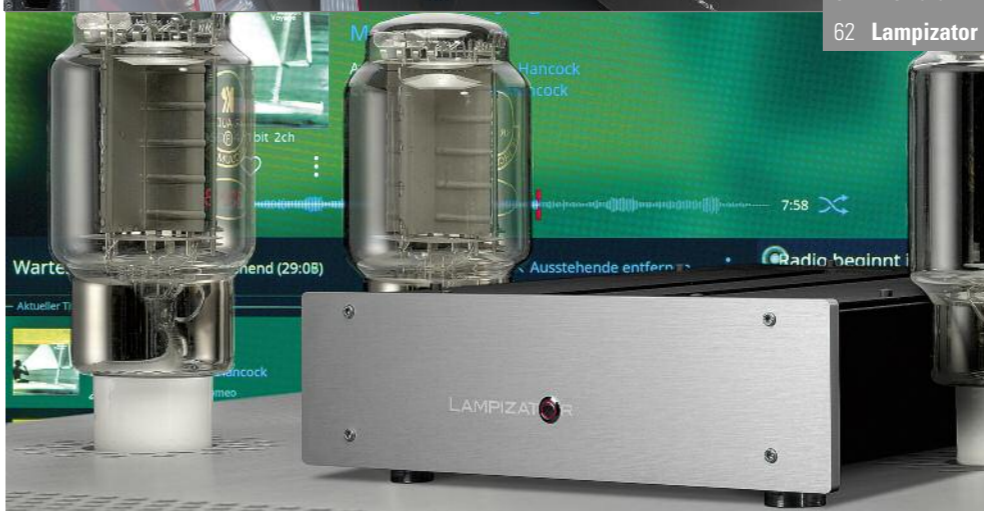

100 Spatial 76 Audio Optimum

88 Lansche Audio

52 Meridian
62 Lampizator

30 Avid

110 Pro-Ject
44 Tom Evans

22 HMS

116 T+A

Messebericht
Lautsprecherkabel
Plattenspieler
Verstärker

- 6 **HighEnd 2018**
- 22 **HMS** Suprema
- 30 **Avid** Acutus SP
- 44 **Tom Evans** The Groove+ SRX MkII
- 52 **Meridian** 857 Reference
- 62 **Lampizator** Big 7 DAC SE und Superkomputer
- 76 **Audio Optimum** FS82
- 88 **Lansche Audio** 5.2
- 100 **Spatial** M4 Turbo SAT mit Subwoofer M15
- 110 **Pro-Ject** Juke Box E HiFi-Set
- 116 **T+A** G 2000 R, MP 2000 R Mk II, PA 2000 R und Talis R 300

Lautsprecher

Komplettanlage

Musik Pop

- 144 **Old Masters revisited** Jethro Tull – Aqualung, MFSL, DCC oder Classic Records?
- 148 **JazzSpace** Komplexe musikalische Storys...
- 152 **Grenzgänger** Frauenstimmen auf Vinyl...
- 158 **Close-up #48** Brennende Gegenwart – Neue Musik fürs Cembalo