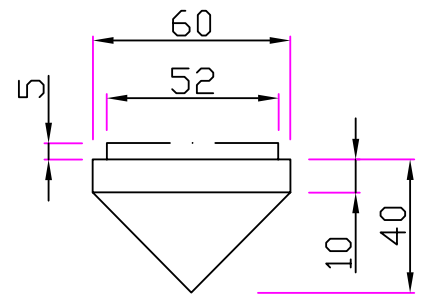

Edelstahlrohr D=60mm, RAL 9002
Pulverbeschichtet

Deckel

Kegel