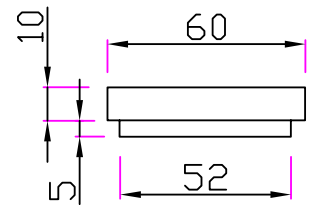

Edelstahlrohr D=60mm, RAL 9002
Pulverbeschichtet

Deckel

Kegel