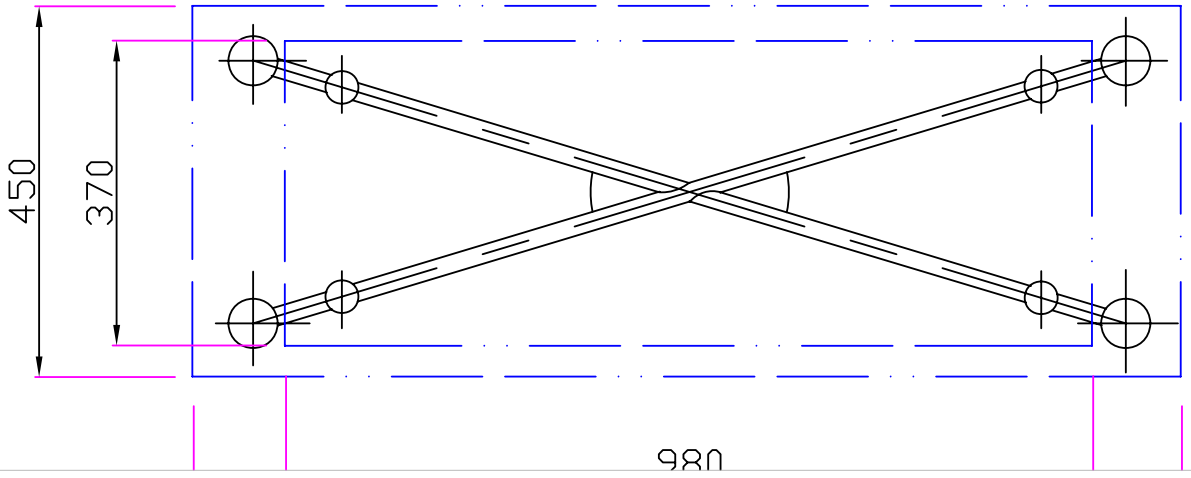

Edelstahlrohr D=60mm, RAL 9002
Pulverbeschichtet

Deckel

Kegel