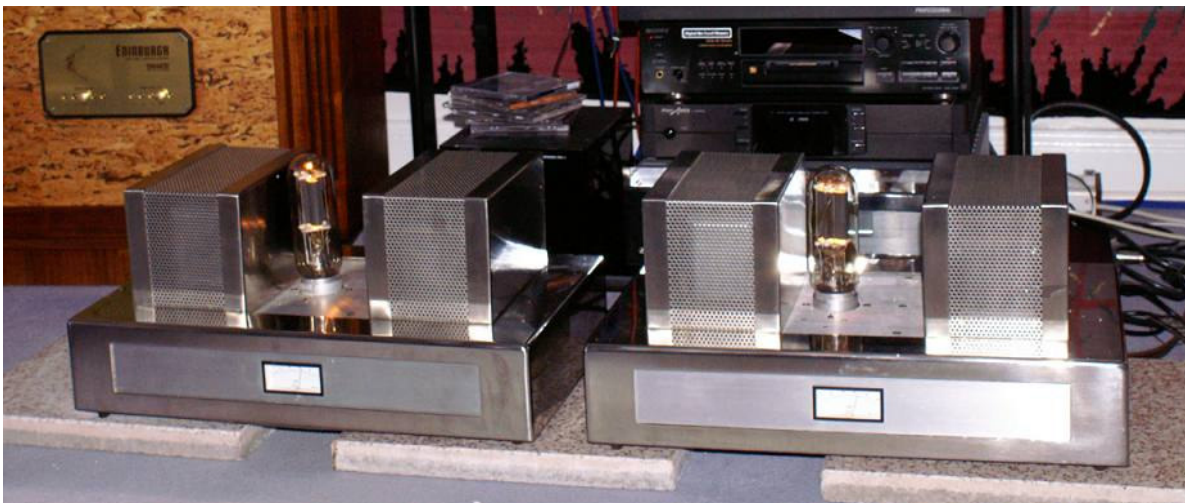

Hier noch eine kurze Info zu meinen Bestandteilen meiner Anlage:

Brakemeier 300B

Brakemeier Argonaut

Worldaudiodesign 300B PSE und die Crown Studio Reference

Michaelson & Austin TVA1

Hier die komplette Anlage