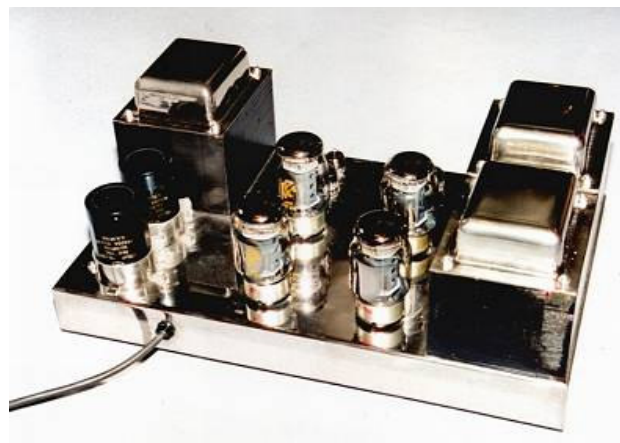

Hier noch eine kurze Info zu meinen Bestandteilen meiner Anlage:

Brakemeier 300B

Brakemeier Argonaut

Worldaudiodesign 300B PSE und die Crown Studio Reference

Michaelson & Austin TVA1

Hier die komplette Anlage